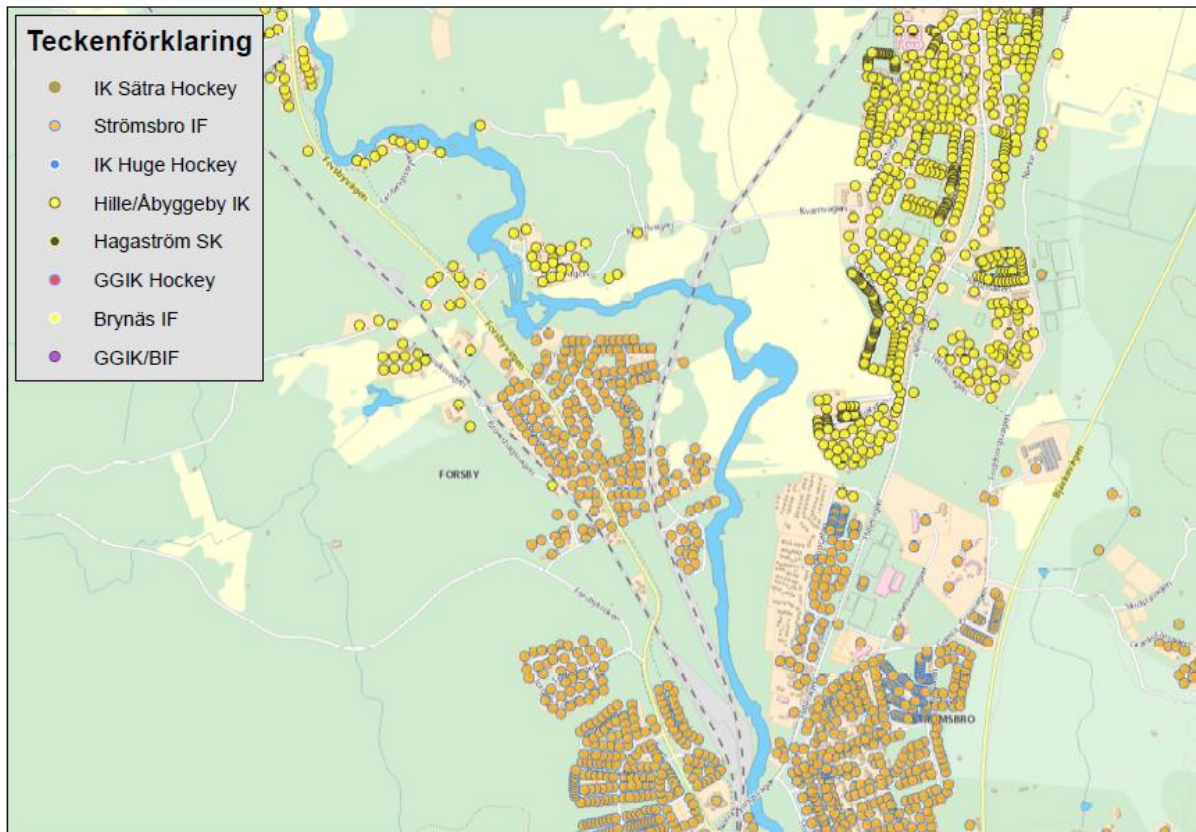

GÄSTRIKLANDS ISHOCKEYFÖRBUND

Medlem i Svenska Ishockeyförbundet och Gävleborgs Idrottsförbund

Kartor för upptagningsområde för respektive förening

Karta 1. Översiktskarta

GÄSTRIKLANDS ISHOCKEYFÖRBUND

Medlem i Svenska Ishockeyförbundet och Gävleborgs Idrottsförbund

Karta 2. Detaljkarta för Hille och Strömsbro

GÄSTRIKLANDS ISHOCKEYFÖRBUND

Medlem i Svenska Ishockeyförbundet och Gävleborgs Idrottsförbund

Karta 3. Detaljkarta för GGIK och Brynäs