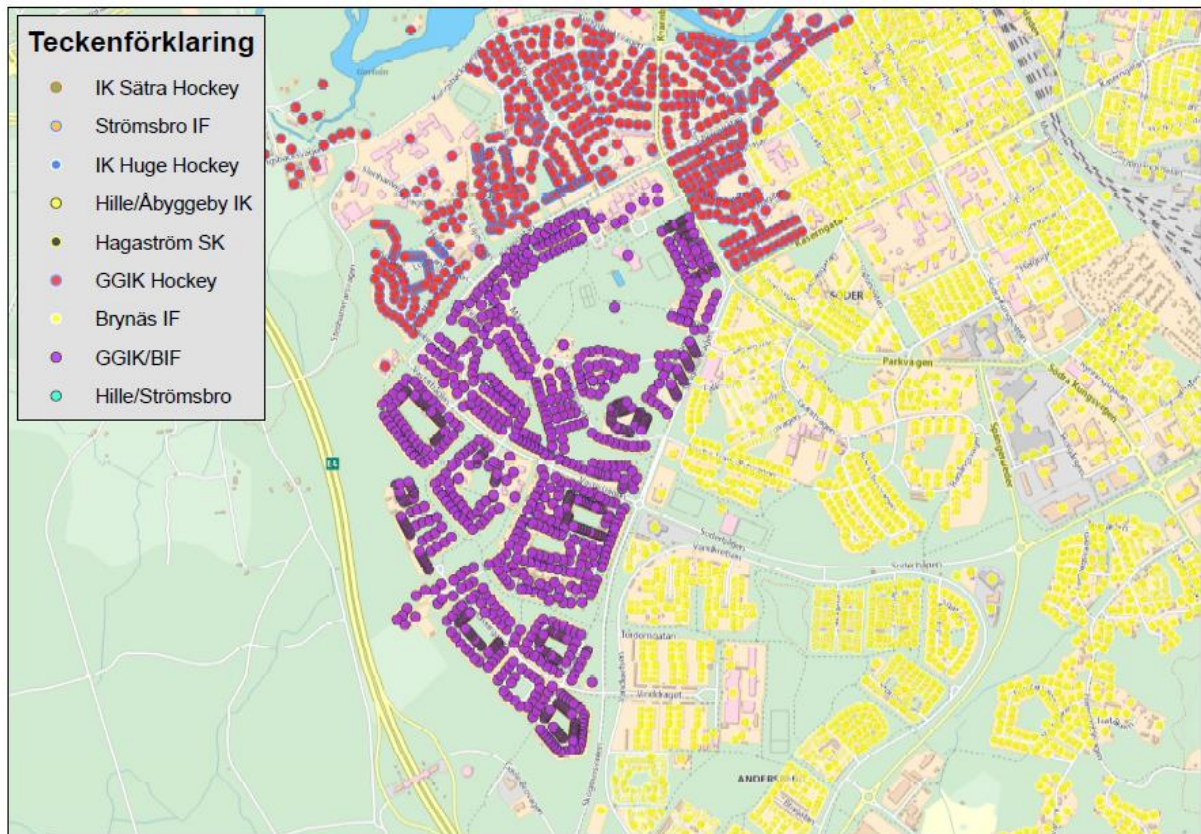

GÄSTRIKLANDS ISHOCKEYFÖRBUND

Medlem i Svenska Ishockeyförbundet och Gävleborgs Idrottsförbund

Kartor för upptagningsområde för respektive förening

Karta 1. Översiktskarta

GÄSTRIKLANDS ISHOCKEYFÖRBUND

Medlem i Svenska Ishockeyförbundet och Gävleborgs Idrottsförbund

Karta 2. Detaljkarta för Hille och Strömsbro

GÄSTRIKLANDS ISHOCKEYFÖRBUND

Medlem i Svenska Ishockeyförbundet och Gävleborgs Idrottsförbund

Karta 3. Detaljkarta för GGIK och Brynäs