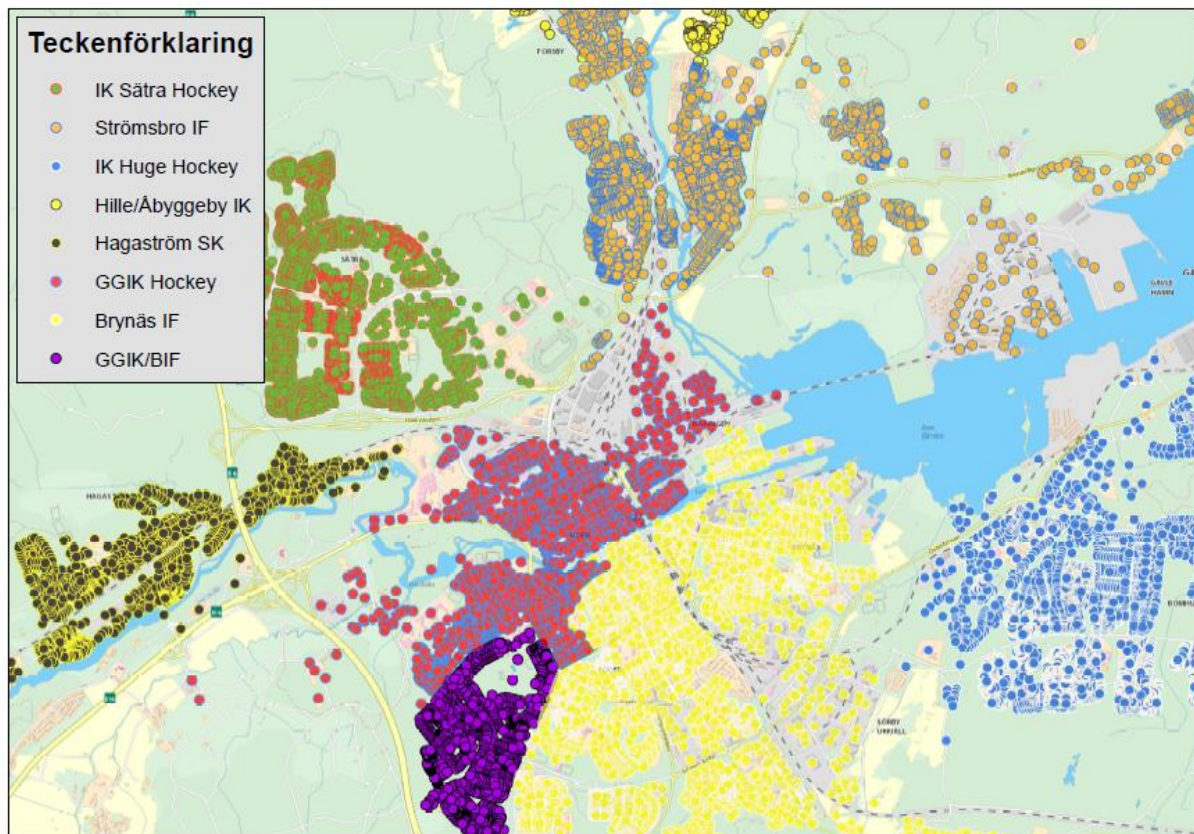

GÄSTRIKLANDS ISHOCKEYFÖRBUND

Medlem i Svenska Ishockeyförbundet och Gävleborgs Idrottsförbund

Kartor för upptagningsområde för respektive förening

Karta 1. Översiktskarta

GÄSTRIKLANDS ISHOCKEYFÖRBUND

Medlem i Svenska Ishockeyförbundet och Gävleborgs Idrottsförbund

Karta 2. Detaljkarta för Hille och Strömsbro

GÄSTRIKLANDS ISHOCKEYFÖRBUND

Medlem i Svenska Ishockeyförbundet och Gävleborgs Idrottsförbund

Karta 3. Detaljkarta för GGIK och Brynäs